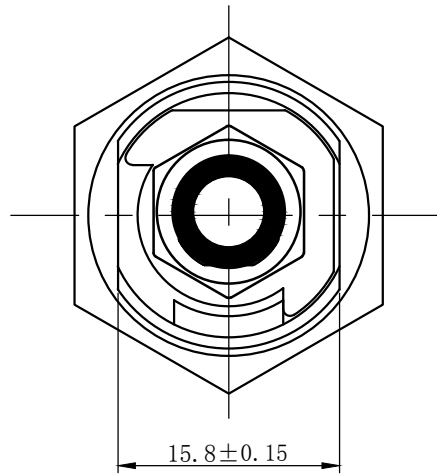

MT-114BM

パネル穴明け寸法