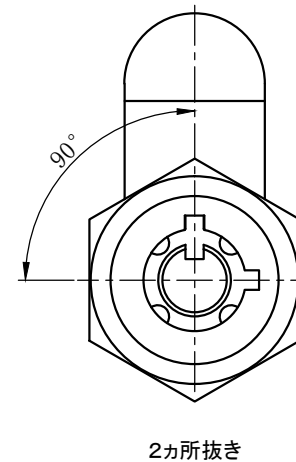

MK101-BS

パネル穴明け寸法