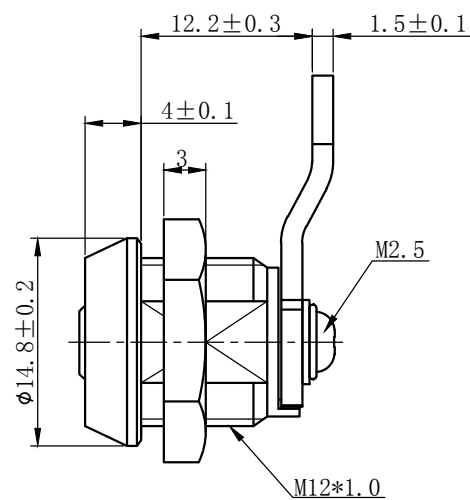

MK101-BS

パネル穴明け寸法