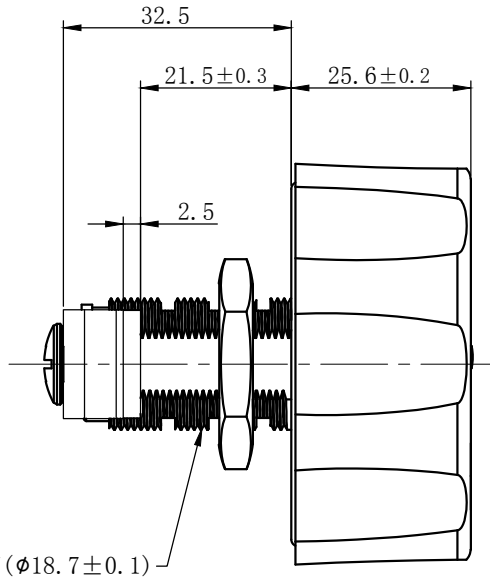

MK708

マスターキー寸法

パネル穴明け寸法