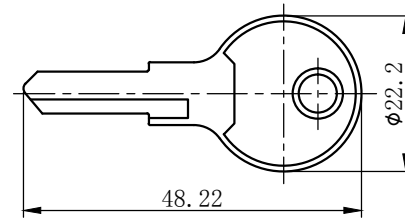

MK708

マスターキー寸法

パネル穴明け寸法