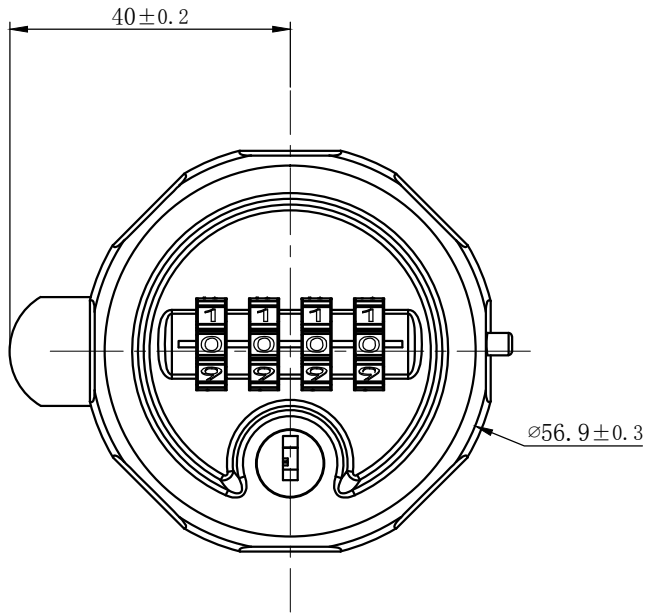

MK708

マスターキー寸法

パネル穴明け寸法