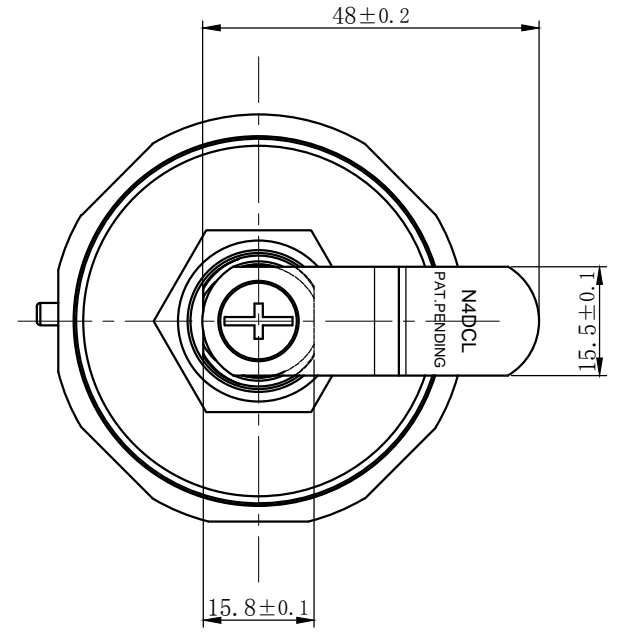

MK708

マスターキー寸法

パネル穴明け寸法