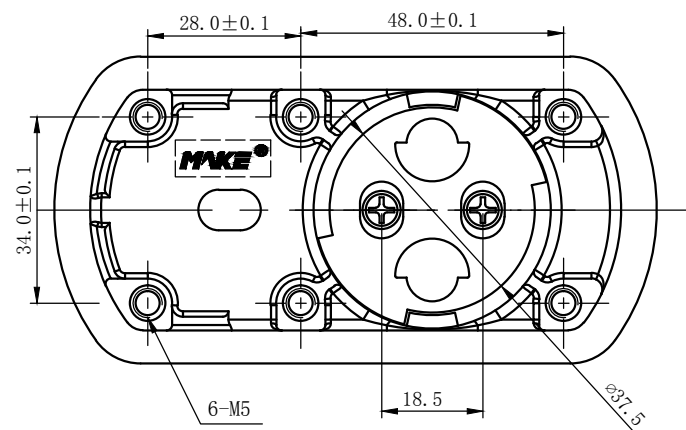

MK213

パネル穴明け寸法