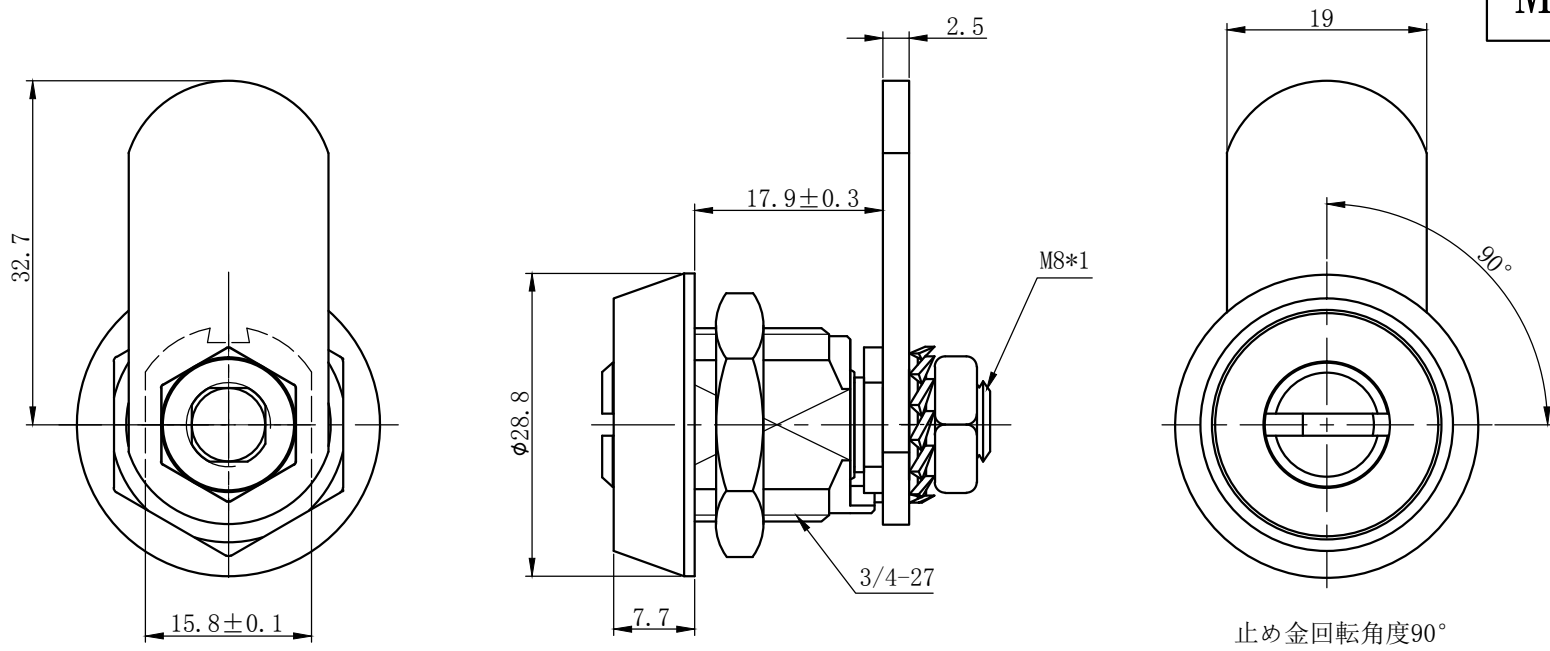

MK114-BS

パネル穴明け寸法