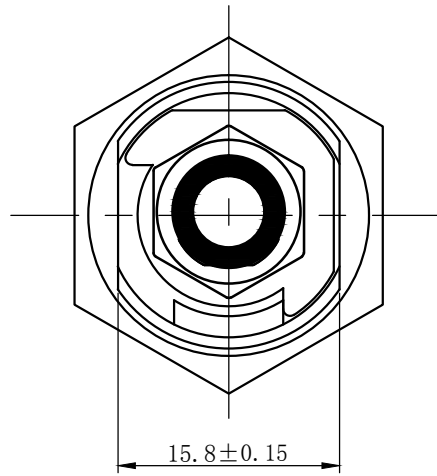

MK114-02M5

パネル穴明け寸法