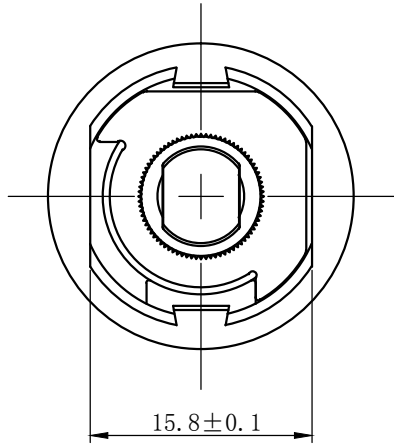

MK114-FS

パネル穴明け寸法