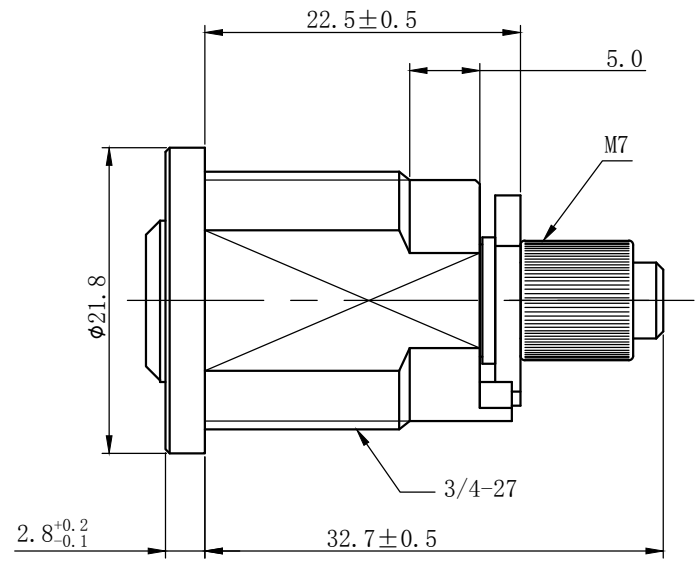

MK114-FS

パネル穴明け寸法