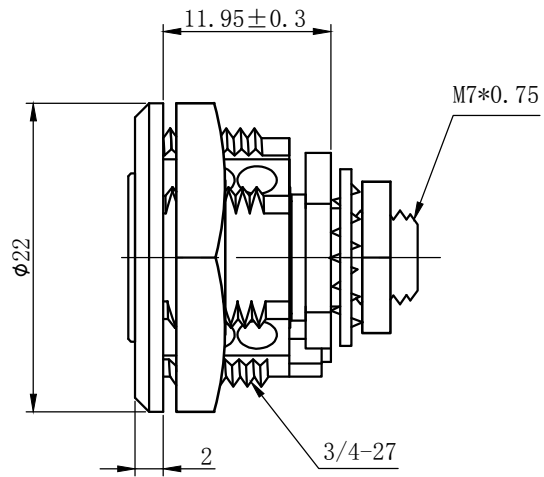

MK114-30

パネル穴明け寸法