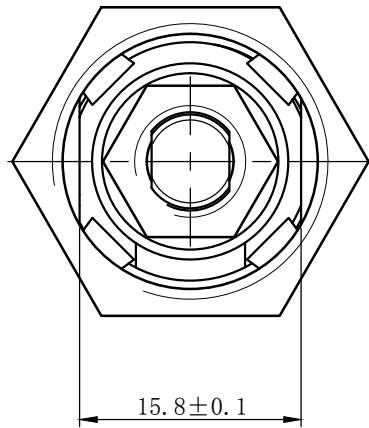

MK114-30

パネル穴明け寸法