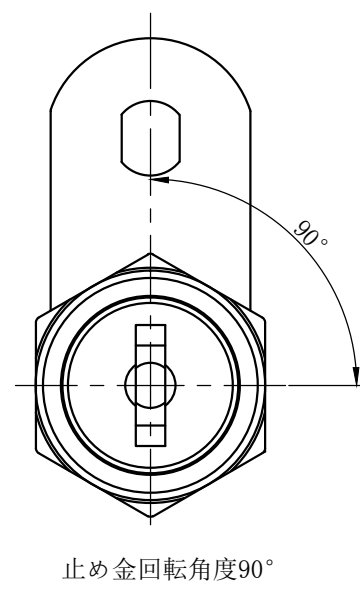

MK110BS

止め金回転角度90°

パネル穴明け寸法