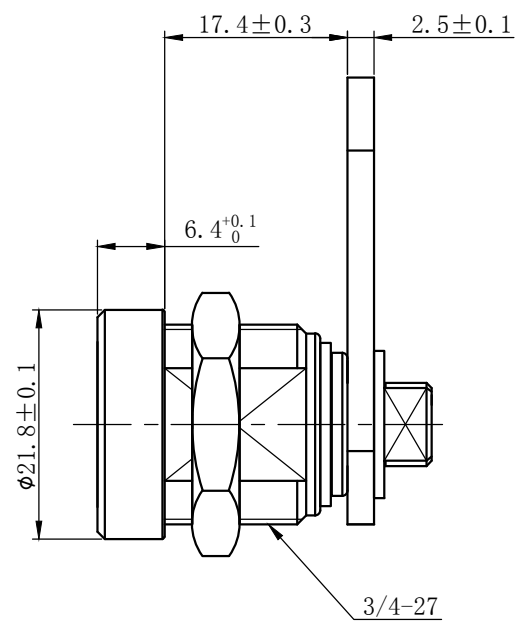

MK110BS

止め金回転角度90°

パネル穴明け寸法