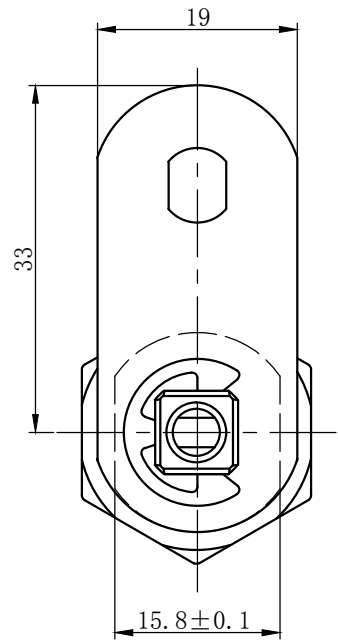

MK110BS

止め金回転角度90°

パネル穴明け寸法