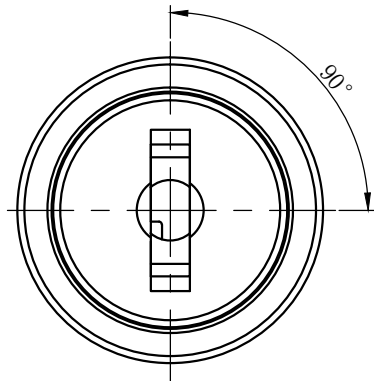

MK110-06

止め金回転角度90°

パネル穴明け寸法