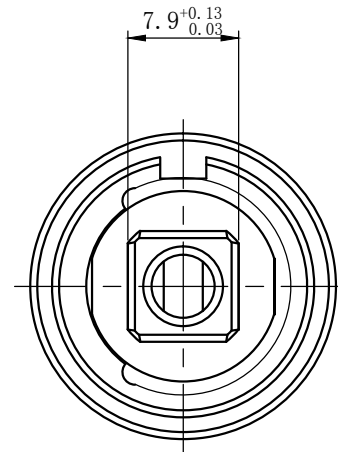

MK110-06

止め金回転角度90°

パネル穴明け寸法