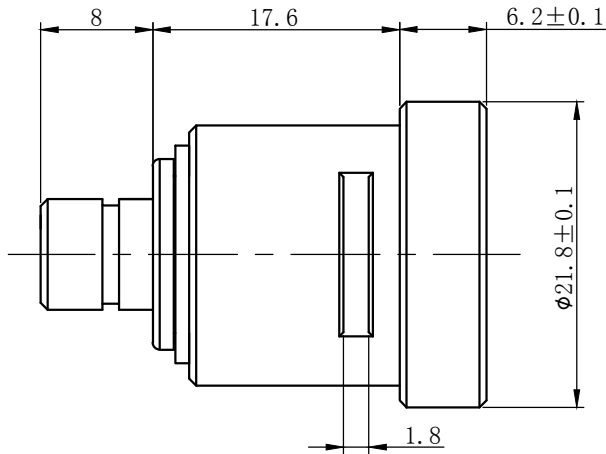

MK110-06

止め金回転角度90°

パネル穴明け寸法