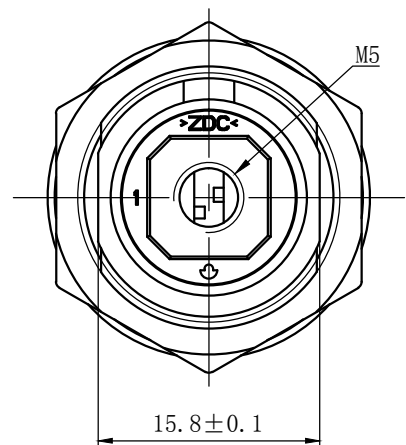

MK104-24

パネル穴明け寸法