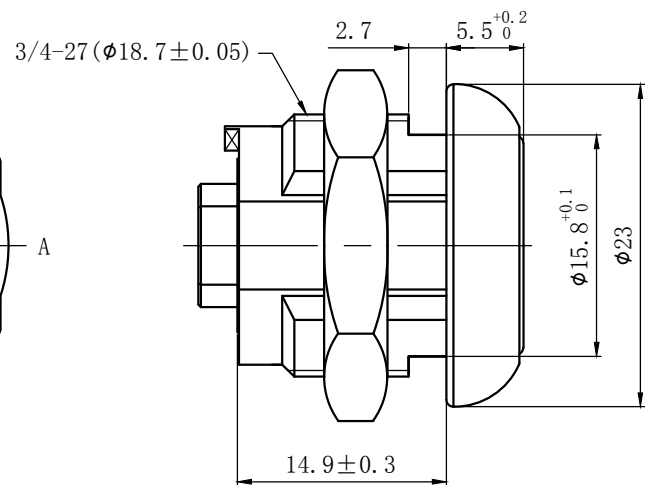

MK104-24

パネル穴明け寸法