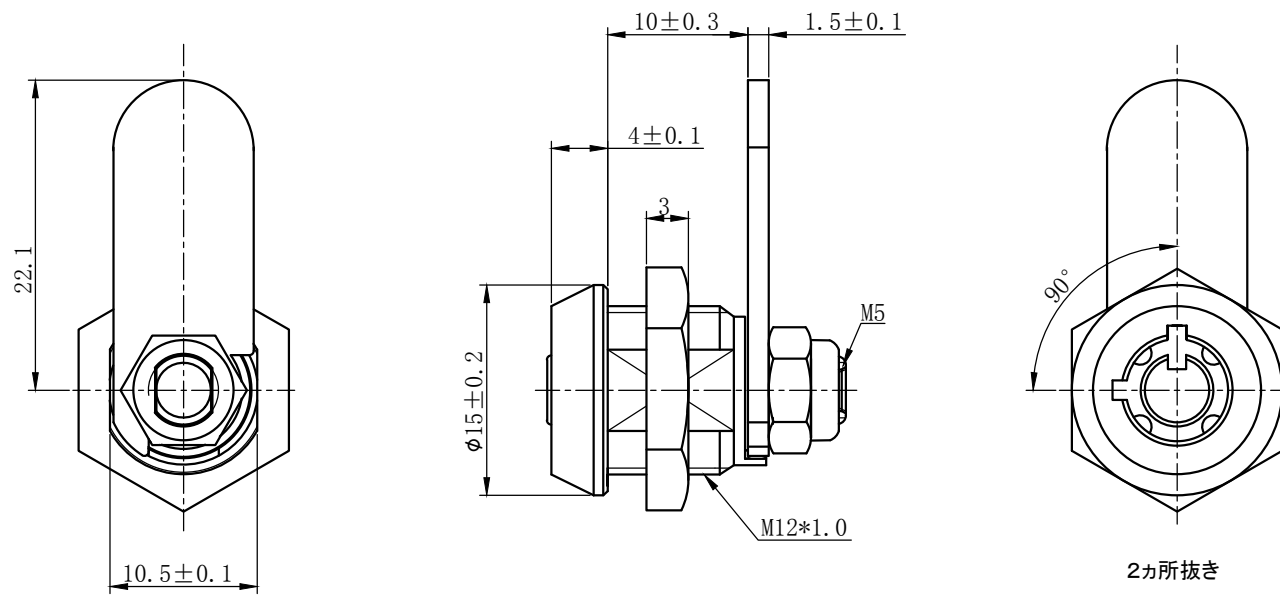

MK101AS-21

パネル穴明け寸法