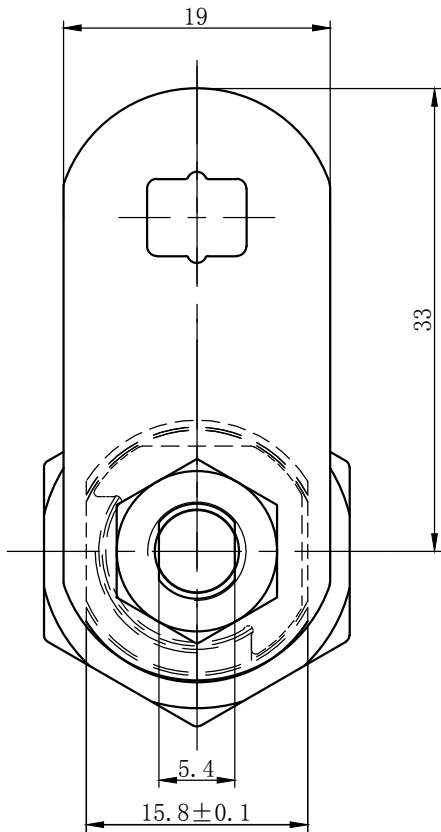

MK100BM

止め金回転角度90°

パネル穴明け寸法