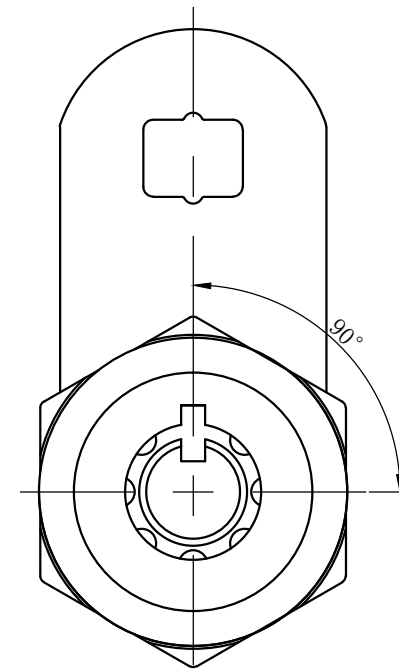

MK100BM

止め金回転角度90°

パネル穴明け寸法