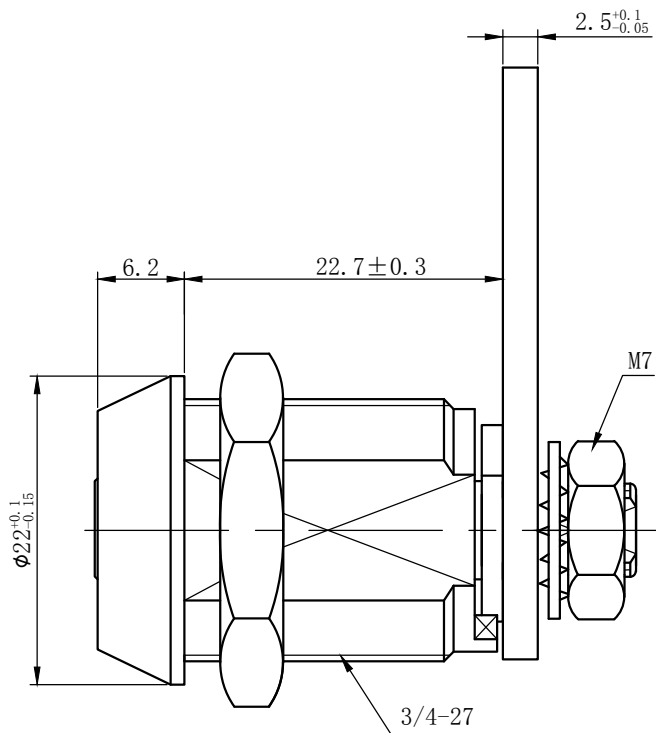

MK100BM

止め金回転角度90°

パネル穴明け寸法