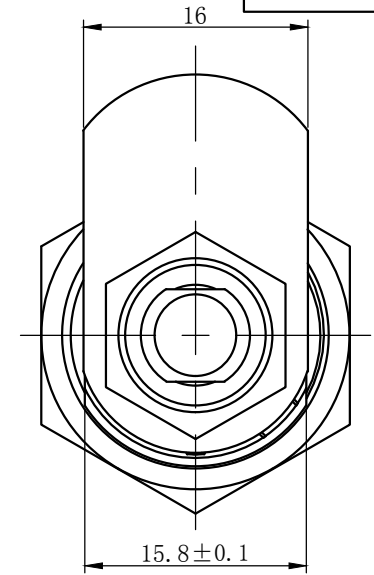

M-LOCK

止め金回転角度90°

パネル穴明け寸法