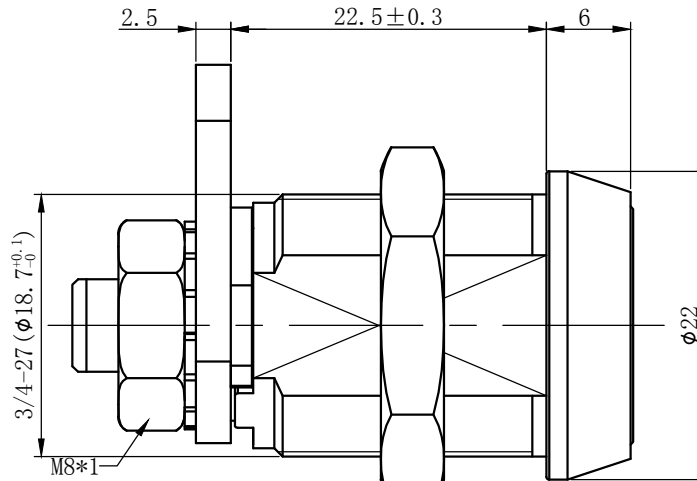

M-LOCK

止め金回転角度90°

パネル穴明け寸法