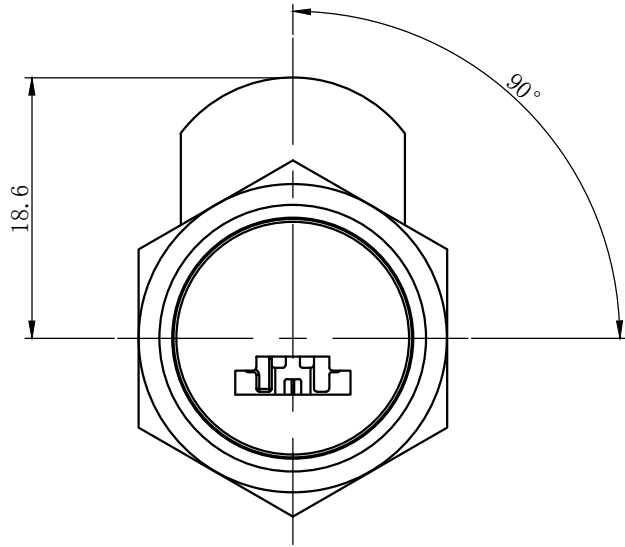

M-LOCK

止め金回転角度90°

パネル穴明け寸法