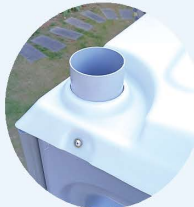

建設現場・野外イベント会場・公園・キャンプ場・災害時に

MT-Security®

仮設トイレ

構造が単純で組み立てしやすく、
88kgと軽量で運搬も容易な、樹脂製の仮設トイレです。
汲み取り式の簡易水洗タイプのため、
給水工事や下水道設備が不要、設置場所を選びません。
HDPE(高密度ポリエチレン)製で衝撃に強く頑丈、
腐食の心配もないので衛生的にお使いいただけます。

▲ゆったり広々とした室内

標準装備

ミラー・
小物掛けフック

採光式
天面パネル

臭気を逃がす
通気孔

男女別表示サイン

手洗い台

トイレット
ペーパー
ホルダー

空室・使用中サイン

鍵(内側)

鍵(外側)

型番	MT-TPT-L01 仮設トイレ
材質	HDPE (高密度ポリエチレン)
扉色	青・グレー
サイズ・外寸(mm)	1100×1000×2300mm
重量	88kg
水タンク容量	43L(水洗・手洗 共用)
便槽タンク容量	190L
様式	簡易水洗式(フットペダル式・汲み取り)
付属品	室内部: トイレットペーパーホルダー・手洗い台・ミラー・ディスペンサー 室外部: 男女別表示マーク・使用中サイン
オプション	ペーパータオルホルダー・小便器 ソーラーライト・ハンドシャワー等