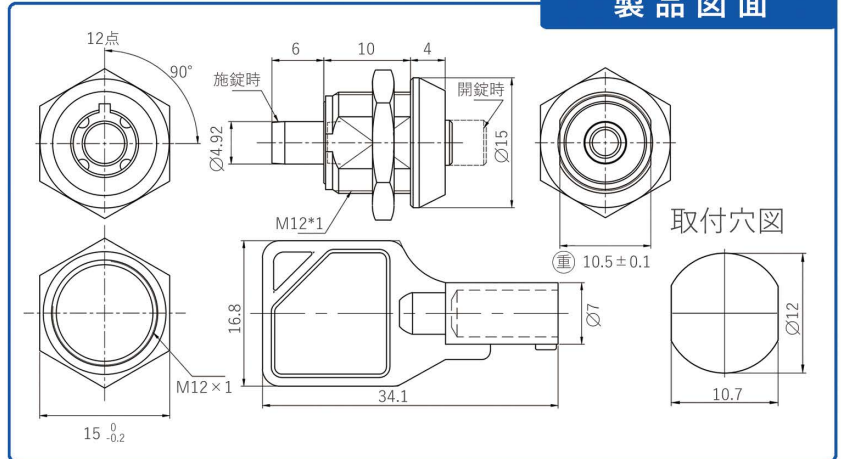

小型カムロック

Cam Locks

MK-502

プッシュロック

タブレットスタンド、電飾看板、配電盤、ポストなど

- プッシュで施錠、解錠時のみ鍵を使用します
- 鍵は、4ピン・7ピンより選択可能です
- 他と重複しない「止め番」の対応可能です
- カスタマイズ可能です

仕様

鍵違い：500以上
一回転角度：90°（右回転）
キー抜差位置：施錠位置のみ
キーシステム：ランダムキー・同一キー
ROHS：対応

材質・付属品

材質：本体/亜鉛合金・キー/真鍮
仕上げ：本体/クロムメッキ
 キー/ニッケルメッキ
付属品：キー2本

製品図面

M4

ミニカムロック

ATM機械、両替機、工具箱、小型防犯装置など

- 超小型錠前
- 止め金をセットしたままで、取付けできます
- 鍵は施錠時のみ抜けるので施錠忘れがありません

仕様

鍵違い：30,000以上
一回転角度：90°（右回転）
キー抜差位置：施錠位置のみ
キーシステム：ランダムキー・同一キー
ROHS：対応

材質・付属品

材質：本体/亜鉛合金・キー/真鍮
仕上げ：本体/クロムメッキ
 キー/ニッケルメッキ
付属品：キー2本

製品図面

株式会社MTセキュリティジャパン

<https://www.mtsj.co.jp>

〒114-0011 東京都北区昭和町2-1-6 中久喜ビル3F TEL 03-5604-5490 FAX 03-5604-5491