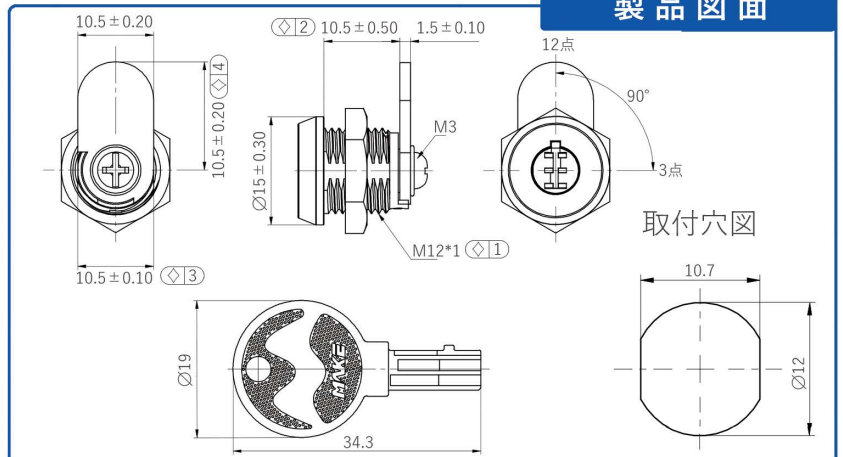

小型カムロック

Cam Locks

MK-502

プッシュロック

タブレットスタンド、電飾看板、配電盤、ポストなど

- プッシュで施錠、解錠時のみ鍵を使用します
- 鍵は、4ピン・7ピンより選択可能です
- 他と重複しない「止め番」の対応可能です
- カスタマイズ可能です

仕様

鍵違い：500以上
一回転角度：90°（右回転）
キー抜差位置：施錠位置のみ
キーシステム：ランダムキー・同一キー
ROHS：対応

材質・付属品

材質：本体/亜鉛合金・キー/真鍮
仕上げ：本体/クロムメッキ
 キー/ニッケルメッキ
付属品：キー2本

製品図面

M4

ミニカムロック

ATM機械、両替機、工具箱、小型防犯装置など

- 超小型錠前
- 止め金をセットしたままで、取付けできます
- 鍵は施錠時のみ抜けるので施錠忘れがありません

仕様

鍵違い：30,000以上
一回転角度：90°（右回転）
キー抜差位置：施錠位置のみ
キーシステム：ランダムキー・同一キー
ROHS：対応

材質・付属品

材質：本体/亜鉛合金・キー/真鍮
仕上げ：本体/クロムメッキ
 キー/ニッケルメッキ
付属品：キー2本

製品図面

株式会社MTセキュリティジャパン

<https://www.mtsj.co.jp>

〒114-0011 東京都北区昭和町2-1-6 中久喜ビル3F TEL 03-5604-5490 FAX 03-5604-5491