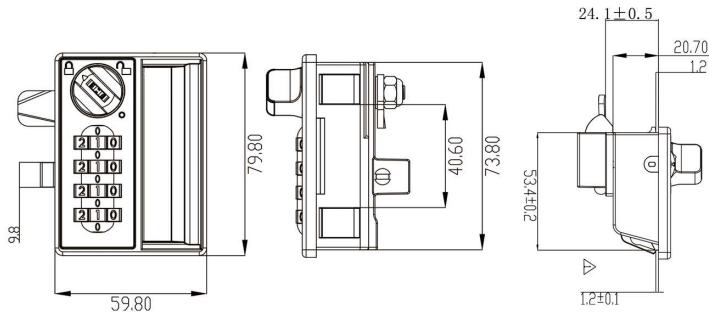

ロッカー用ダイヤル錠

MT-706

RoHS適合

取付穴図

特徴

- キーレスの為、鍵の紛失がありません
- ワンタイム方式を採用、解除番号を都度変更できます
- 暗証番号を忘れた場合、マスターキー(オプション)で解錠と暗証番号の確認が可能です

用途

- 社員用・学校生徒用 更衣ロッカー
- スポーツ施設ロッカー
- 宅配BOX
- 家具等

仕様

0(ゼロ)リセット機構: × 非常解錠機構: ○

取付仕様: 2種

扉厚: スチール製扉 t0.7~t1.2mm

木製扉 t16,18,20mm

※木製扉取付の場合、別途木製扉取付用プレートが必要です

使用環境: 屋内

※出荷時は「0000」に設定

※防犯上、ロック時は全てのダイヤルを動かしてください

※各ダイヤルの数字は、必ず中央部の線に合わせてください
ずれていると施解錠などの動作ができないことがあります

材質・付属品

材質: ケース・つまみ/樹脂
フロントカバー/ABS樹脂
仕上げ: ペイントスプレー
パウダースプレー
オプション: マスターキー(別売品)