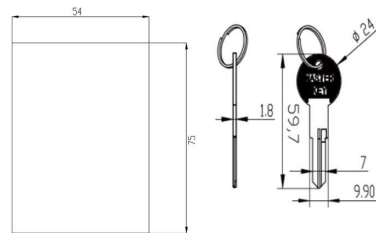

ロッカー用ダイヤル錠

MT-706

RoHS適合

取付穴図

特徴

- キーレスの為、鍵の紛失がありません
- ワンタイム方式を採用、解除番号を都度変更できます
- 暗証番号を忘れた場合、マスターキー(オプション)で解錠と暗証番号の確認が可能です

用途

- 社員用・学校生徒用 更衣ロッカー
- スポーツ施設ロッカー
- 宅配BOX
- 家具等

仕様

0(ゼロ)リセット機構: × 非常解錠機構: ○

取付仕様: 2種

扉厚: スチール製扉 t0.7~t1.2mm

木製扉 t16,18,20mm

※木製扉取付の場合、別途木製扉取付用プレートが必要です

使用環境: 屋内

※出荷時は「0000」に設定

※防犯上、ロック時は全てのダイヤルを動かしてください

※各ダイヤルの数字は、必ず中央部の線に合わせてください
ずれていると施解錠などの動作ができないことがあります

材質・付属品

材質: ケース・つまみ/樹脂
フロントカバー/ABS樹脂
仕上げ: ペイントスプレー
パウダースプレー
オプション: マスターキー(別売品)